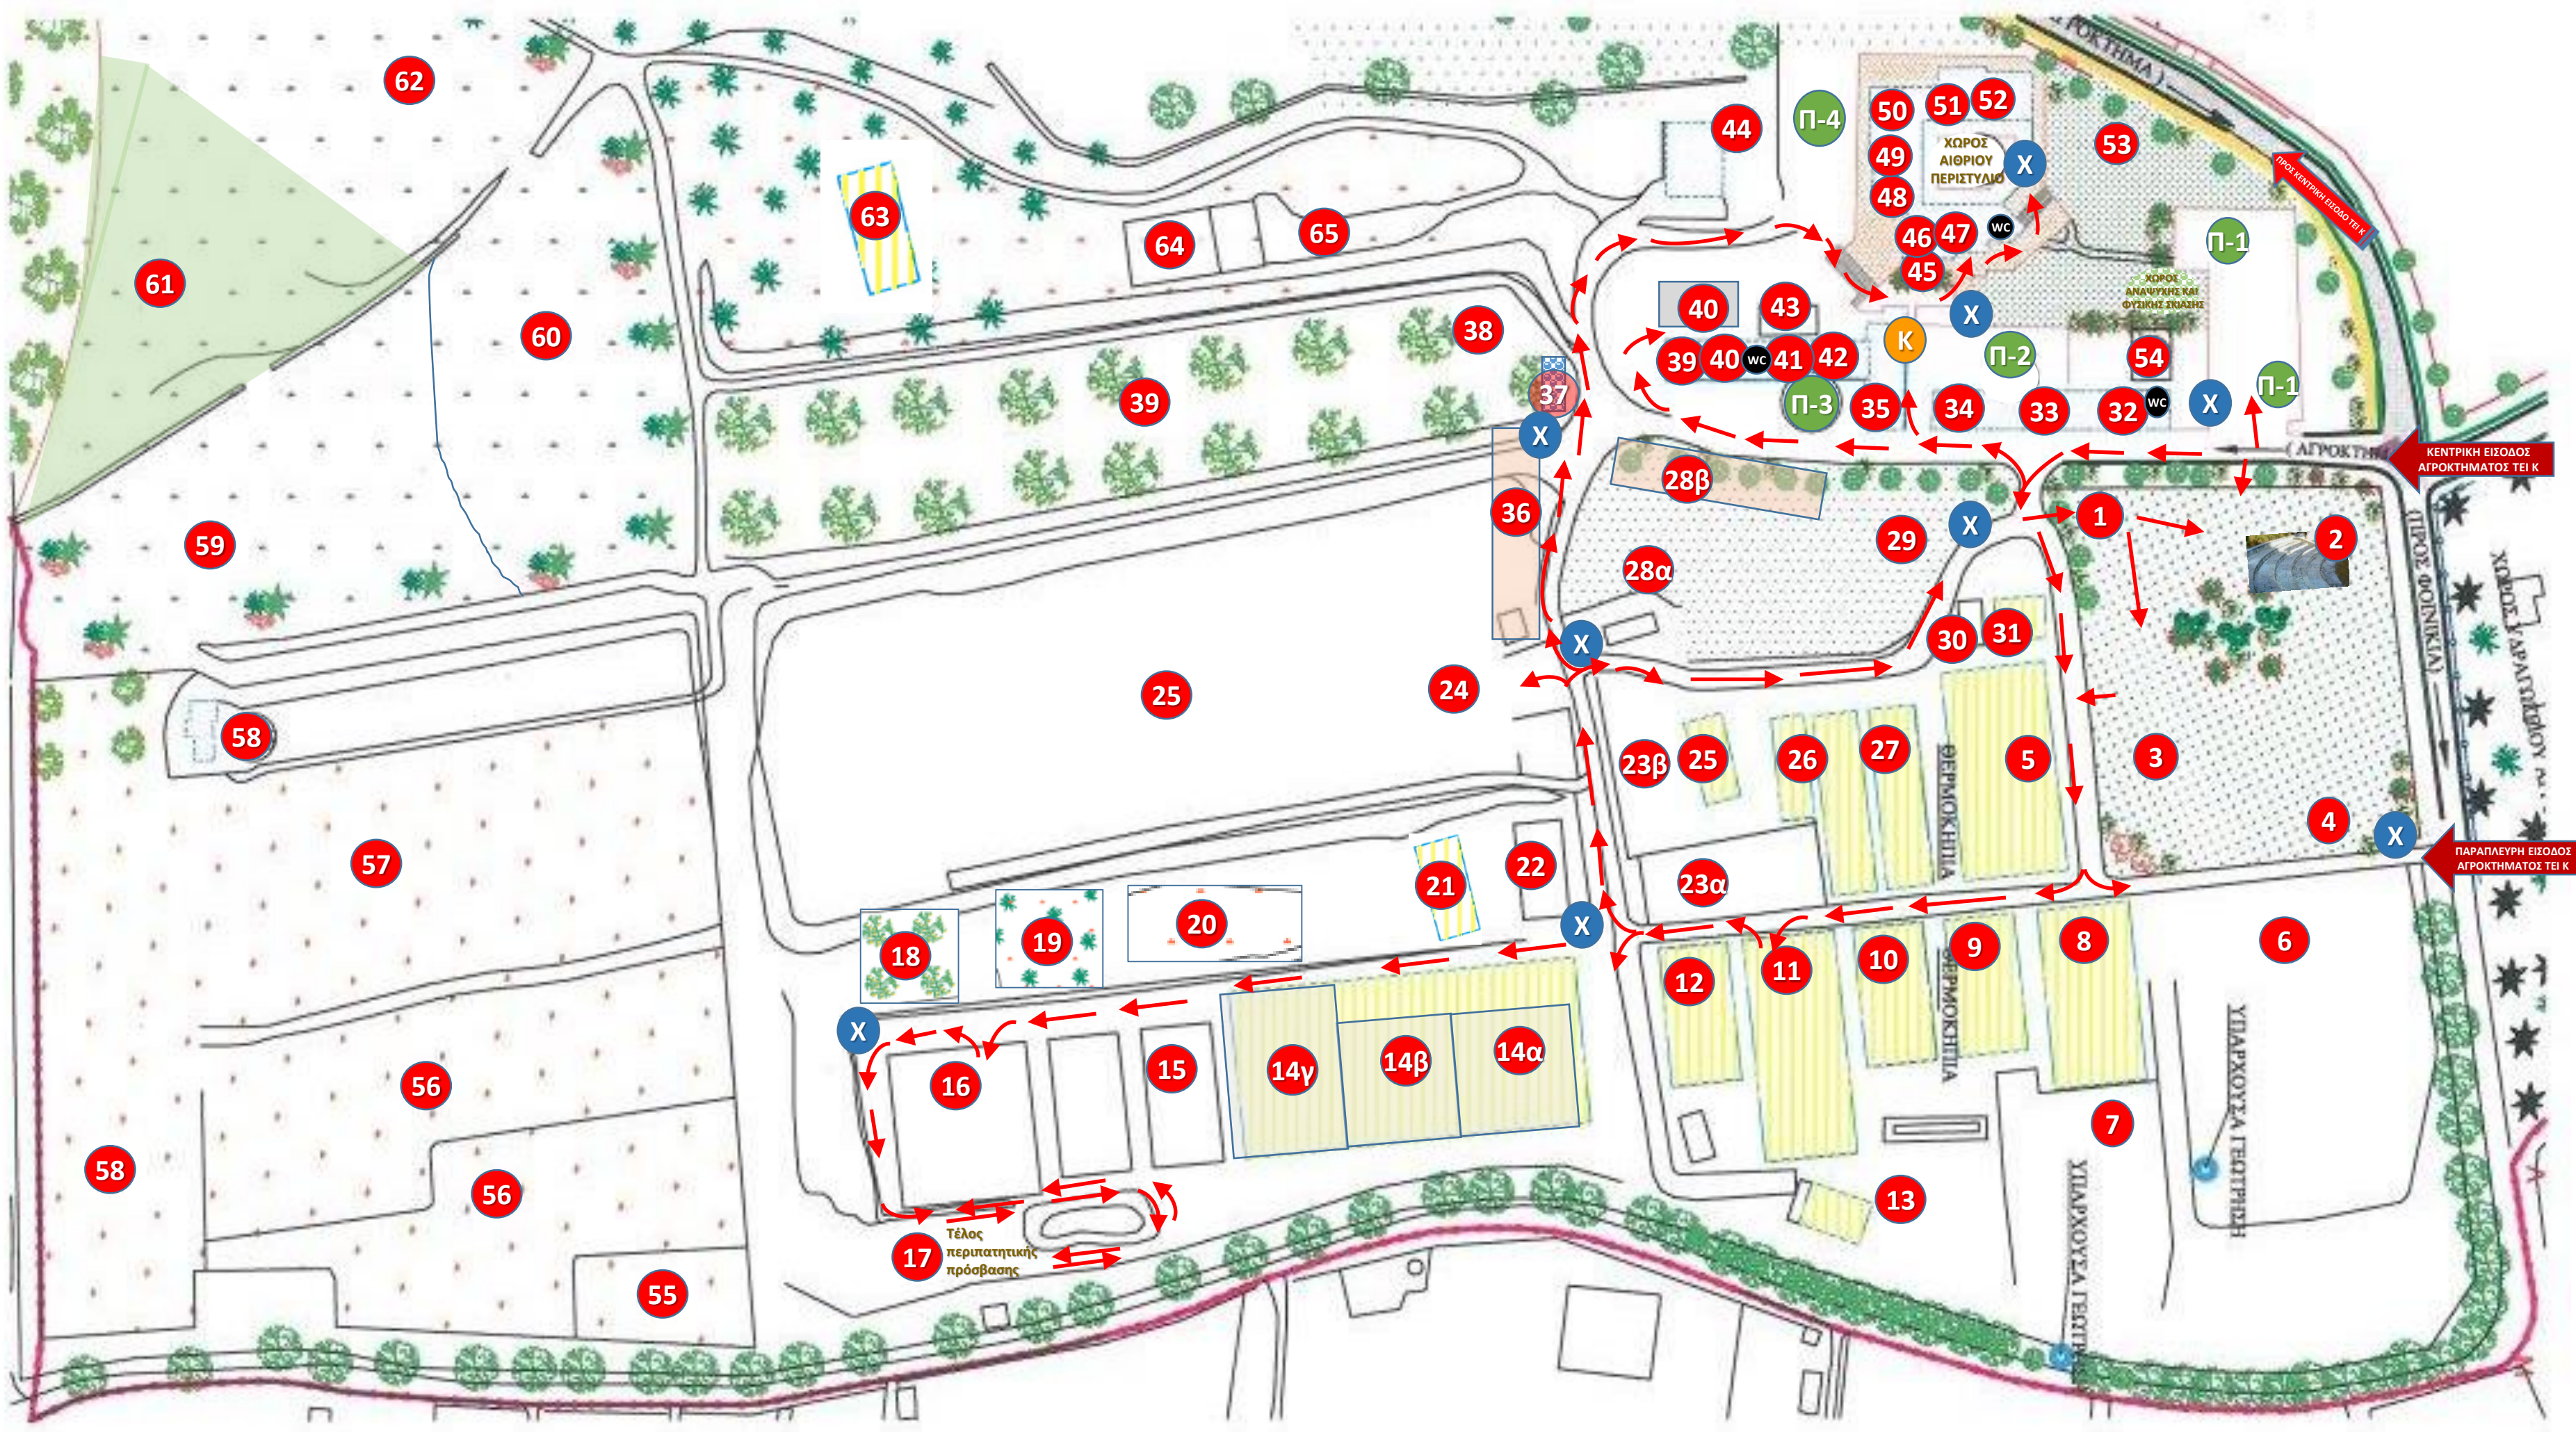

# ΧΑΡΤΗΣ ΑΠΟΤΥΠΩΣΗΣ ΚΑΙ ΕΠΙΣΚΕΨΙΜΟΤΗΤΑΣ ΑΓΡΟΚΤΗΜΑ ΤΕΙ - ΚΡΗΤΗΣ

## ΥΠΟΜΝΗΜΑ ΑΡΙΘΜΗΣΗΣ ΠΕΡΙΟΧΩΝ ΚΑΙ ΕΓΚΑΤΑΣΤΑΣΕΩΝ ΑΓΡΟΚΤΗΜΑΤΟΣ ΤΕΙ ΚΡΗΤΗΣ

**E** = ΕΠΙΣΚΕΨΙΜΟΣ ΧΩΡΟΣ, **X** = ΧΑΡΤΗΣ, **Π** = ΧΩΡΟΣ ΣΤΑΘΜΕΥΣΗΣ, **K** = ΚΥΛΙΚΕΙΟ, **wc** = ΤΟΥΑΛΕΤΕΣ

1. **ΒΟΤΑΝΙΚΟ ΠΑΡΚΟ I** - ΒΡΑΧΟΚΗΠΟΣ **(E)**
2. ΥΠΑΙΘΡΙΟ ΑΜΦΙΘΕΑΤΡΟ ΕΚΔΗΛΩΣΕΩΝ **(E)**
3. **ΒΟΤΑΝΙΚΟ ΠΑΡΚΟ I** - ΚΑΛΛΩΠΙΣΤΙΚΑ ΦΥΤΑ **(E)**
4. ΠΕΙΡΑΜΑΤΙΚΗ ΠΕΡΙΟΧΗ ΕΝΑΛΛΑΚΤΙΚΩΝ ΚΑΛΛΙΕΡΓΕΙΩΝ **(E)**
5. ΓΥΑΛΙΝΟ ΘΕΡΜΟΚΗΠΙΟ ΑΝΘΟΚΟΜΙΑΣ **(E)**
6. ΕΚΠΑΙΔΕΥΤΙΚΟΣ/ ΠΕΙΡΑΜΑΤΙΚΟΣ ΟΠΩΡΩΝΑΣ ΕΣΠΕΡΙΔΟΕΙΔΩΝ **(E)**
7. ΠΕΙΡΑΜΑΤΙΚΟΣ ΑΓΡΟΣ ΛΙΝΑΡΙΟΥ
8. ΘΕΡΜΟΚΗΠΙΟ ΔΡΕΠΤΩΝ ΑΝΘΕΩΝ **(E)**
9. ΘΕΡΜΟΚΗΠΙΟ ΛΑΧΑΝΟΚΟΜΙΑΣ I **(E)**
10. ΠΕΙΡΑΜΑΤΙΚΟ ΘΕΡΜΟΚΗΠΙΟ ΑΞΙΟΠΟΙΗΣΗΣ ΓΕΩΡΓΙΚΩΝ ΑΠΟΒΛΗΤΩΝ
11. ΠΕΙΡΑΜΑΤΙΚΟ ΘΕΡΜΟΚΗΠΙΟ ΜΠΑΝΑΝΑΣ **(E)**
12. ΠΕΙΡΑΜΑΤΙΚΟ/ ΕΚΠΑΙΔΕΥΤΙΚΟ ΘΕΡΜΟΚΗΠΙΟ ΓΕΝΕΤΙΚΗΣ ΒΕΛΤΙΩΣΗΣ
13. ΧΩΡΟΣ ΚΟΜΠΟΣΤΟΠΟΙΗΣΗΣ ΚΛΑΔΟΚΑΘΑΡΩΝ & ΓΕΩΡΓΙΚΩΝ ΑΠΟΒΛΗΤΩΝ **(E)**
- 14α. ΓΥΑΛΙΝΟ ΠΕΙΡΑΜΑΤΙΚΟ ΘΕΡΜΟΚΗΠΙΟ ΑΜΠΕΛΟΥΡΓΙΑΣ
- 14β. ΓΥΑΛΙΝΟ ΠΕΙΡΑΜΑΤΙΚΟ ΘΕΡΜΟΚΗΠΙΟ (ΧΩΡΟΣ ΠΟΛΛΑΠΛΩΝ ΧΡΗΣΕΩΝ)
- 14γ. ΓΥΑΛΙΝΟ ΠΕΙΡΑΜΑΤΙΚΟ ΘΕΡΜΟΚΗΠΙΟ ΛΑΧΑΝΟΚΟΜΙΑΣ II
15. ΠΕΙΡΑΜΑΤΙΚΟ ΘΕΡΜΟΚΗΠΙΟ ΕΓΚΛΙΜΑΤΙΣΜΟΥ ΕΚΦΥΤΩΝ ΜΠΑΝΑΝΑΣ ΑΠΟ ΙΣΤΟΚΑΛΛΙΕΡΓΕΙΑ **(E)**
16. ΠΕΙΡΑΜΑΤΙΚΟ ΔΙΚΤΥΟΚΗΠΙΟ ΤΡΟΠΙΚΩΝ – ΥΠΟΤΡΟΠΙΚΩΝ ΚΑΙ ΑΛΛΩΝ ΕΝΑΛΛΑΚΤΙΚΩΝ ΚΑΛΛΙΕΡΓΕΙΩΝ **(E)**
17. ΜΟΝΑΔΕΣ ΕΠΕΞΕΡΓΑΣΙΑΣ ΛΥΜΜΑΤΩΝ **(E)**
18. ΠΕΙΡΑΜΑΤΙΚΟΣ ΕΛΑΙΩΝΑΣ ( ΑΡΔΕΥΣΗ ΜΕ ΕΠΕΞΕΡΓΑΣΜΕΝΑ ΛΥΜΑΤΑ) **(E)**
19. ΠΕΙΡΑΜΑΤΙΚΟΣ ΑΜΠΕΛΩΝΑΣ ( ΑΡΔΕΥΣΗ ΜΕ ΕΠΕΞΕΡΓΑΣΜΕΝΑ ΛΥΜΑΤΑ) **(E)**
20. ΥΠΑΙΘΡΙΟ ΕΚΠΑΙΔΕΥΤΙΚΟ ΠΕΔΙΟ ΛΑΧΑΝΟΚΟΜΙΑΣ
21. ΠΛΑΣΤΙΚΟ ΘΕΡΜΟΚΗΠΙΟ ΟΙΚΟΛΟΓΙΑΣ (ΥΠΟ ΔΙΑΜΟΡΦΩΣΗ)